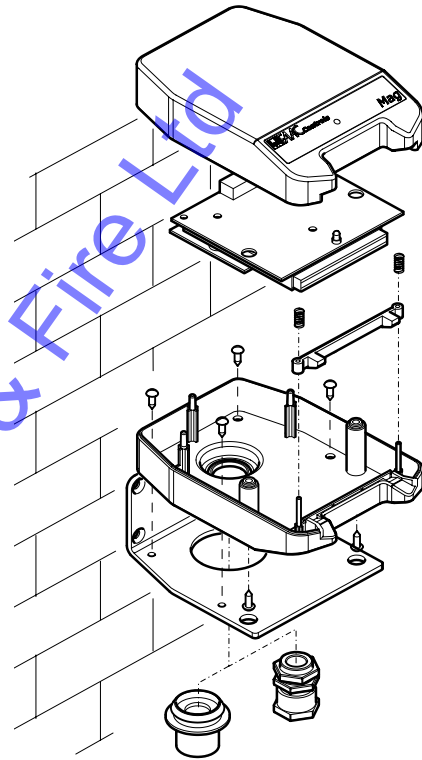

# MAG

Lettore di badge magnetici - Magnetic cards readers - Lecteur de cartes magnétiques - Lesegerät für Magnetkarten - Lector de tarjetas magnéticas

Quote in mm  
Values in mm  
Cotes en mm  
Maße in mm  
Cotas en mm

Riscaldamento  
Heating  
Chauffage  
Heizung  
Calefacción

14-24 Vdc / 24 Vac

~~Riscaldamento  
Heating  
Chauffage  
Heizung  
Calefacción~~

~~14-24 Vdc / 24 Vac~~

5 x 0,5 mm<sup>2</sup>  
 schermato  
 shielded  
 blindé  
 abgeschirmt  
 apantallado  
 max. 100 mt.

5 x 0,5 mm<sup>2</sup>  
 schermato  
 shielded  
 blindé  
 abgeschirmt  
 apantallado  
 max. 100 mt.