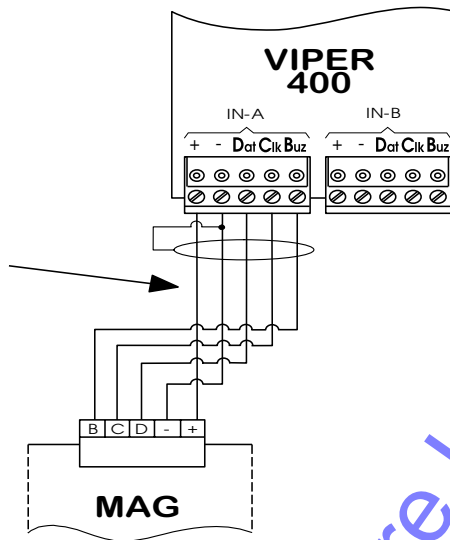

# MAG

Lettore di badge magnetici - Magnetic cards readers - Lecteur de cartes magnétiques - Lesegerät für Magnetkarten - Lector de tarjetas magnéticas

Quote in mm  
Values in mm  
Cotes en mm  
Maße in mm  
Cotas en mm

Riscaldamento  
Heating  
Chauffage  
Heizung  
Calefacción

14-24 Vdc / 24 Vac

~~Riscaldamento  
Heating  
Chauffage  
Heizung  
Calefacción~~

~~14-24 Vdc / 24 Vac~~

5 x 0,5 mm<sup>2</sup>  
 schermato  
 shielded  
 blindé  
 abgeschirmt  
 apantallado  
 max. 100 mt.

5 x 0,5 mm<sup>2</sup>  
 schermato  
 shielded  
 blindé  
 abgeschirmt  
 apantallado  
 max. 100 mt.