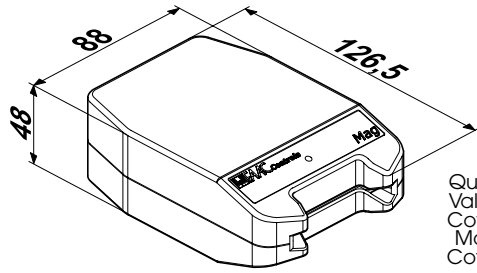

# MAG

Lettore di badge magnetici - Magnetic cards readers - Lecteur de cartes magnétiques - Lesegerät für Magnetkarten - Lector de tarjetas magnéticas

Quote in mm  
Values in mm  
Cotes en mm  
Maße in mm  
Cotas en mm

5 x 0,5 mm<sup>2</sup>  
 schermato  
 shielded  
 blindé  
 abgeschirmt  
 apantallado  
 max. 100 mt.